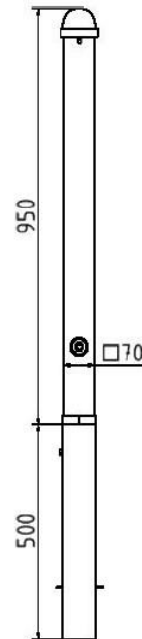

Artikelnummer: 473FB

Artikel Stilpoller Stahlrohr 70 x 70 mm Serie 473B, herausnehmbar, selbsteinrastende Verriegelung mit feuerverzinkter Bodenhülse Typ 470.10 ca. 500 mm Unterflur, mit Dreikantverschluss nach DIN 3223, ohne Öse

Technische Daten:

Gewicht: 14 kg/St

Material: Stahl S235 JR

Oberfläche: Feuerverzinkung und Pulverbeschichtet

Beschreibung:

Stilpoller aus Vierkantrohr 70 x 70 mm, mit Zierkopf, ca. 950 mm Überflur, feuerverzinkt und anthrazitgrau (RAL 7016) beschichtet, herausnehmbar, selbsteinrastende Verriegelung mit feuerverzinkter Bodenhülse Typ 470.10 ca. 500 mm Unterflur, mit Dreikantverschluss nach DIN 3223, ohne Öse